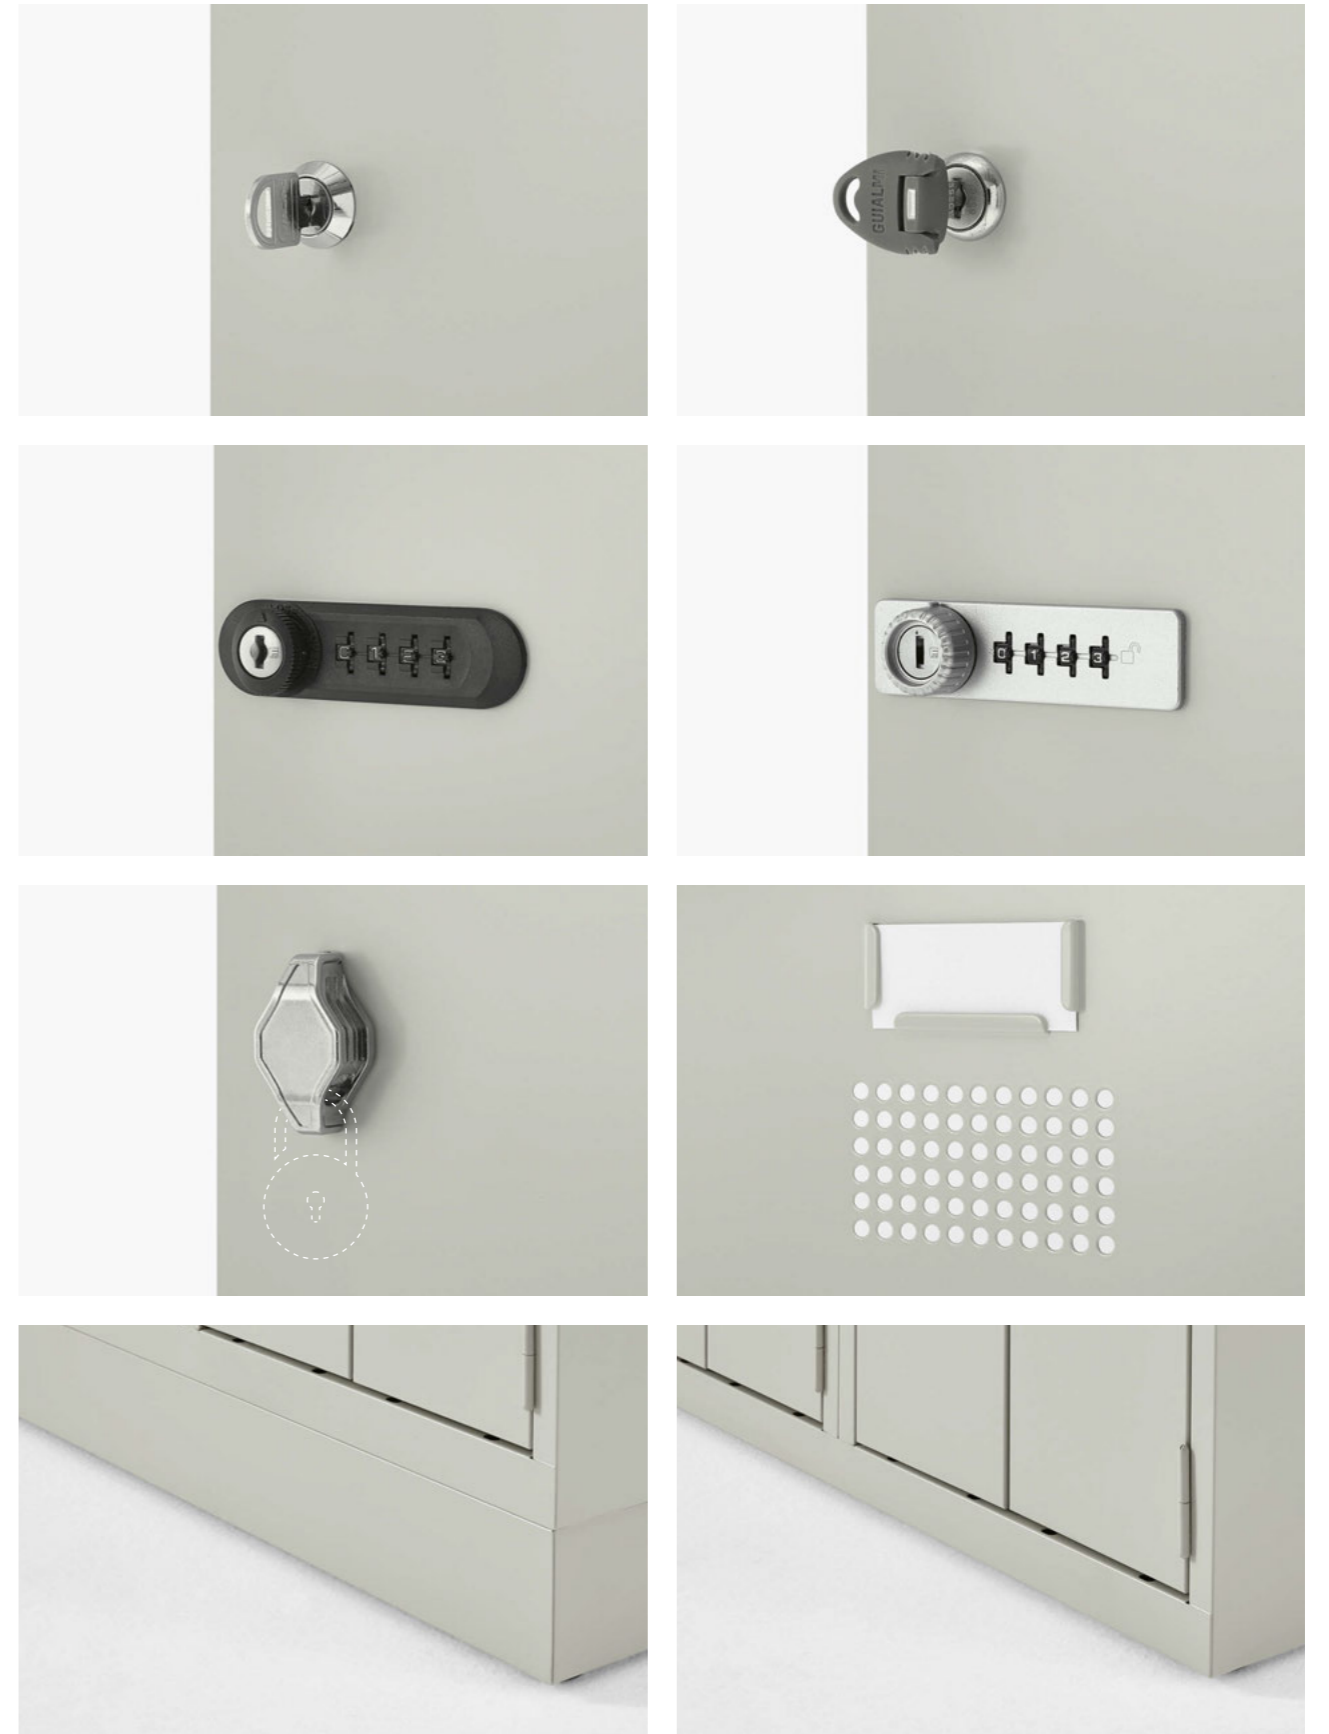

LOK est une offre de GUIALMI dans le sens de couvrir les besoins des différents organisations concernant le vestiaires - vestiaires normaux, vestiaires avec separations du linge personnel et de travail, vestiaires avec portes en Z et vestiaires avec demi casiers. Plusieurs possibilites de couleurs de peinture, système de serrure et socles, renforcent le positionnement de LOK comme un produit d'excellent relation qualité/prix. La gamme de vestiaires LOK c'est certifié par les normes Européens. LOK compte, maintenant, avec une vaste gamme d'options, mais les différents systèmes de fermeture sont le meilleur atout, étant donné qui augmentent la capacité d'adaptation de cette gamme aux plus divers espaces. Une large collection de bancs est, aussi, disponible pour des vêtements.