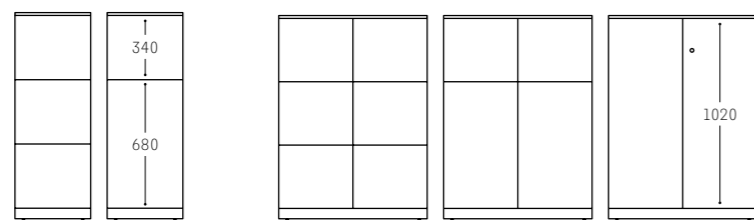

Accesscode

400x420 / 470x1115
500x420 / 470x1115

800x420 / 470x1115
1000x420 / 470x1115