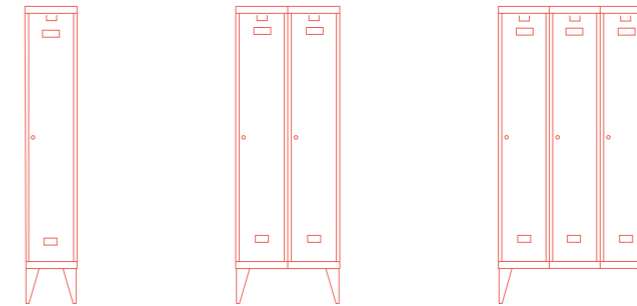

AccessCode est le nouveau système de casiers développés par GUIALMI. Ce système a une esthétique propre et contemporaine et plusieurs mécanismes de fermeture qui apportent la technologie et l'efficacité d'exploitation à l'équation. Le système dispose, encore, de mécanismes de verrouillage alternatifs (des systèmes clés numérotés ou même marqueurs RFID). Les utilisations d'AccessCode sont, presque, illimités en ce qui concerne la construction et les clients qui pourraient profiter du système : entreprises privées, installations éducatives, bibliothèques, et beaucoup d'autres où stocker est une exigence. AccessCode offre simplicité et sécurité.