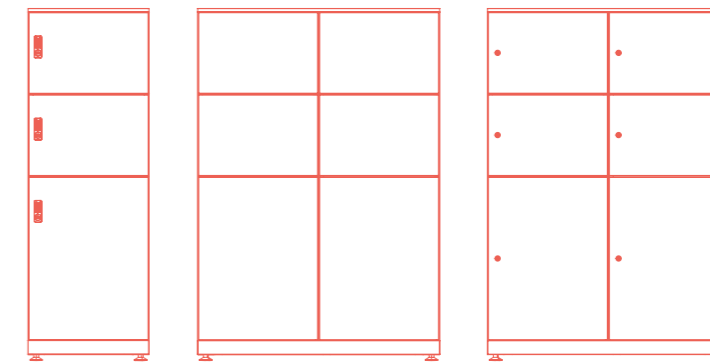

AccessCode

AccessCode é um novo sistema de armários desenvolvido pela GUIALMI. O sistema apresenta uma estética elegante e contemporânea, além de vários mecanismos de bloqueio que acrescentam tecnologia e eficiência operacional à equação. O sistema também possui mecanismos de bloqueio alternativos (mecanismos de código, sistemas de chaves numeradas ou até mesmo etiquetas RFID). No que diz respeito ao tipo de edifício e aos clientes que podem beneficiar com o sistema, a possibilidade de utilização do AccessCode é quase ilimitada. Espaços como empresas privadas, estabelecimentos de ensino, bibliotecas e tantos outros onde armazenar é uma exigência. Facilidade e segurança são extras oferecidos pela AccessCode.

AccessCode es el nuevo sistema de taquillas desarrollado por GUIALMI. El sistema tiene la estética sana y contemporánea y algunos mecanismos de cierre que aporta tecnología y eficiencia operativa a la ecuación. El sistema se centra en mecanismos de cierre también alternativos (mecanismos de código, sistemas clave o tarjetas RFID). Los usos de AccessCode son casi ilimitados, tanto en la construcción como para los clientes que podían sacar provecho del sistema: empresas privadas, instalaciones educativas, bibliotecas y muchos otros donde guardar es el requisito. AccessCode proporciona seguridad y facilidad de manejo.

AccessCode is a new system of lockers developed by GUIALMI. The system has a clean and contemporary aesthetics and several locking mechanisms that bring technology and operating efficiency to the equation. The system features also alternative locking mechanisms (code mechanisms, numbered key systems or even RFID tags). The use of AccessCode is almost unlimited when it comes to the type of building and customers that could profit from the system. Spaces such as private owned companies, educational facilities, libraries and many others where to store is a requirement. Easiness and secureness are extras that AccessCode offer.

AccessCode est le nouveau système de casiers développés par GUIALMI. Ce système a une esthétique propre et contemporaine et plusieurs mécanismes de fermeture qui apportent la technologie et l'efficacité d'exploitation à l'équation. Le système dispose, encore, de mécanismes de verrouillage alternatifs (des systèmes clés numérotés ou même marqueurs RFID). Les utilisations d'AccessCode sont, presque, illimités en ce qui concerne la construction et les clients qui pourraient profiter du système : entreprises privées, installations éducatives, bibliothèques, et beaucoup d'autres où stocker est une exigence. AccessCode offre simplicité et sécurité.