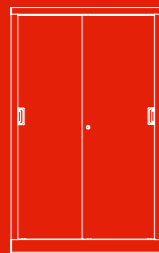

# S/LINE

Armários com Portas de Correr / Armarios con Puertas Correderas / Sliding Doors Cabinets / Armoires avec Portes Coulissantes

750 x 800

1980 x 1000

1630 x 1000

1340 x 1000

1050 x 1000

750 x 1000