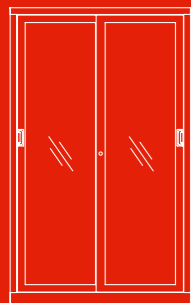

S/LINE

Armários com Portas de Correr de Vidro / Armarios con Puertas Correderas de Cristal / Glass Sliding Doors Cabinets / Armoires avec Portas Couissantes en Verre

1980 x 1200

S/LINE