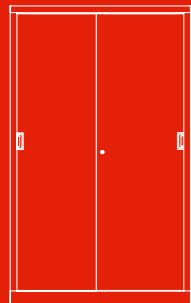

# S/LINE

Armários com Portas de Correr / Armarios con Puertas Correderas / Sliding Doors Cabinets / Armoires avec Portes Coulissantes

750 x 800

1980 x 1000

1630 x 1000

1340 x 1000

1050 x 1000

750 x 1000