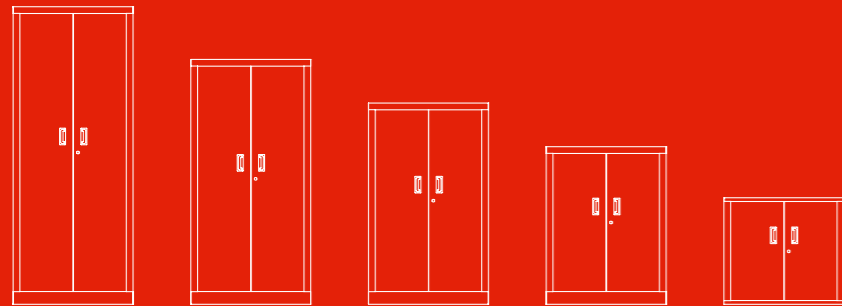

# S/LINE

Armários com Portas de Bater / Armarios con Puertas Batientes / Hinged Doors Cabinets / Armoires avec Portes Batantes

1980 x 800

1630 x 800

1340 x 800

1050 x 800

750 x 800

1980 x 1000