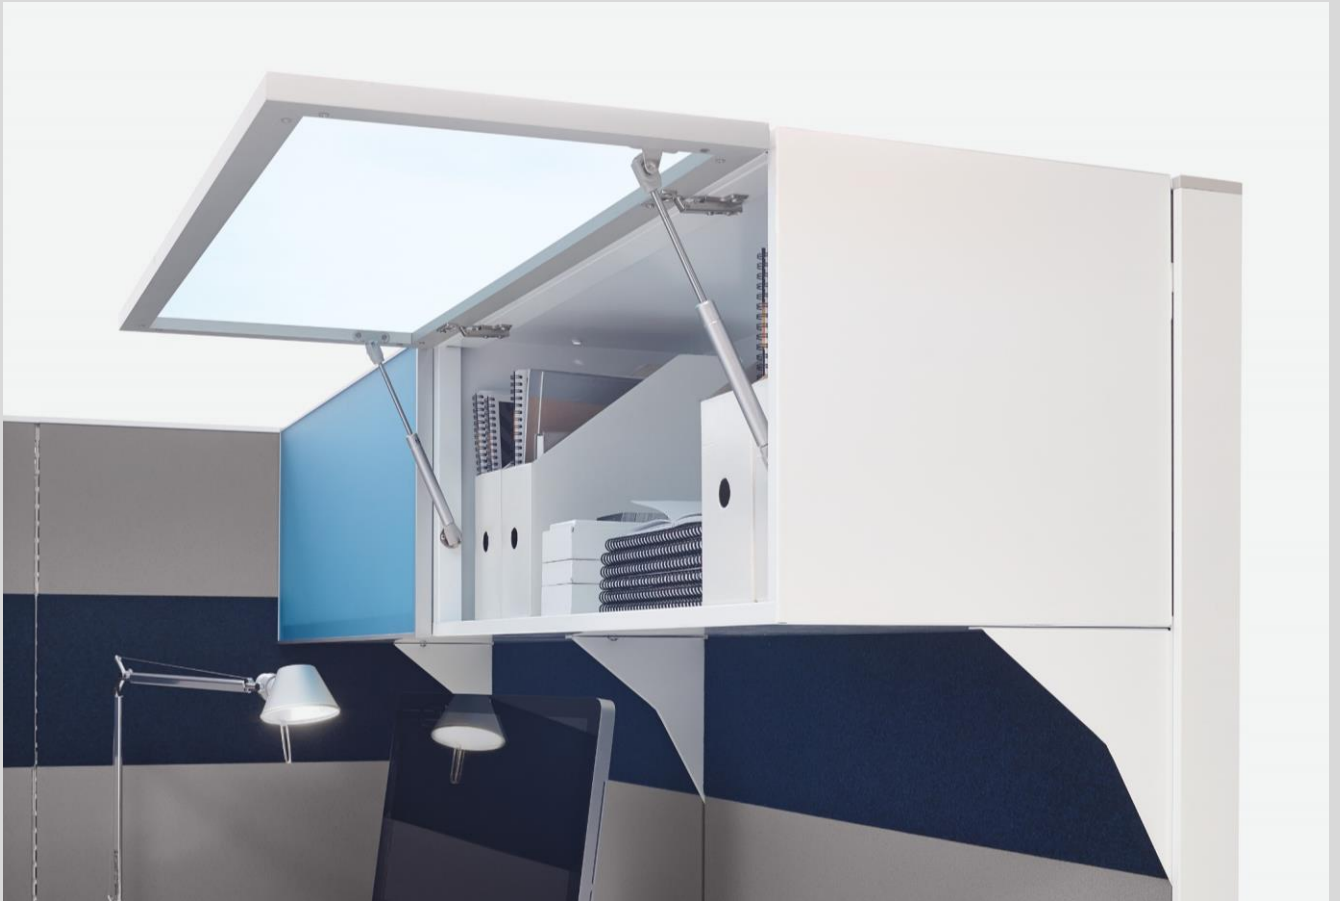

Sistema Partitions

GUALMI

Sistema Partitions

Aludi Partitions

GUIALMI

Guialmi - Empresa de Móveis Metálicos, SA
Apartado 1
3754 - 908 Aguada de Cima
Portugal
Tel.: 00 351 234 660 600
Fax.: 00 351 234 666 906
www.guialmi.pt
guialmi@guialmi.pt